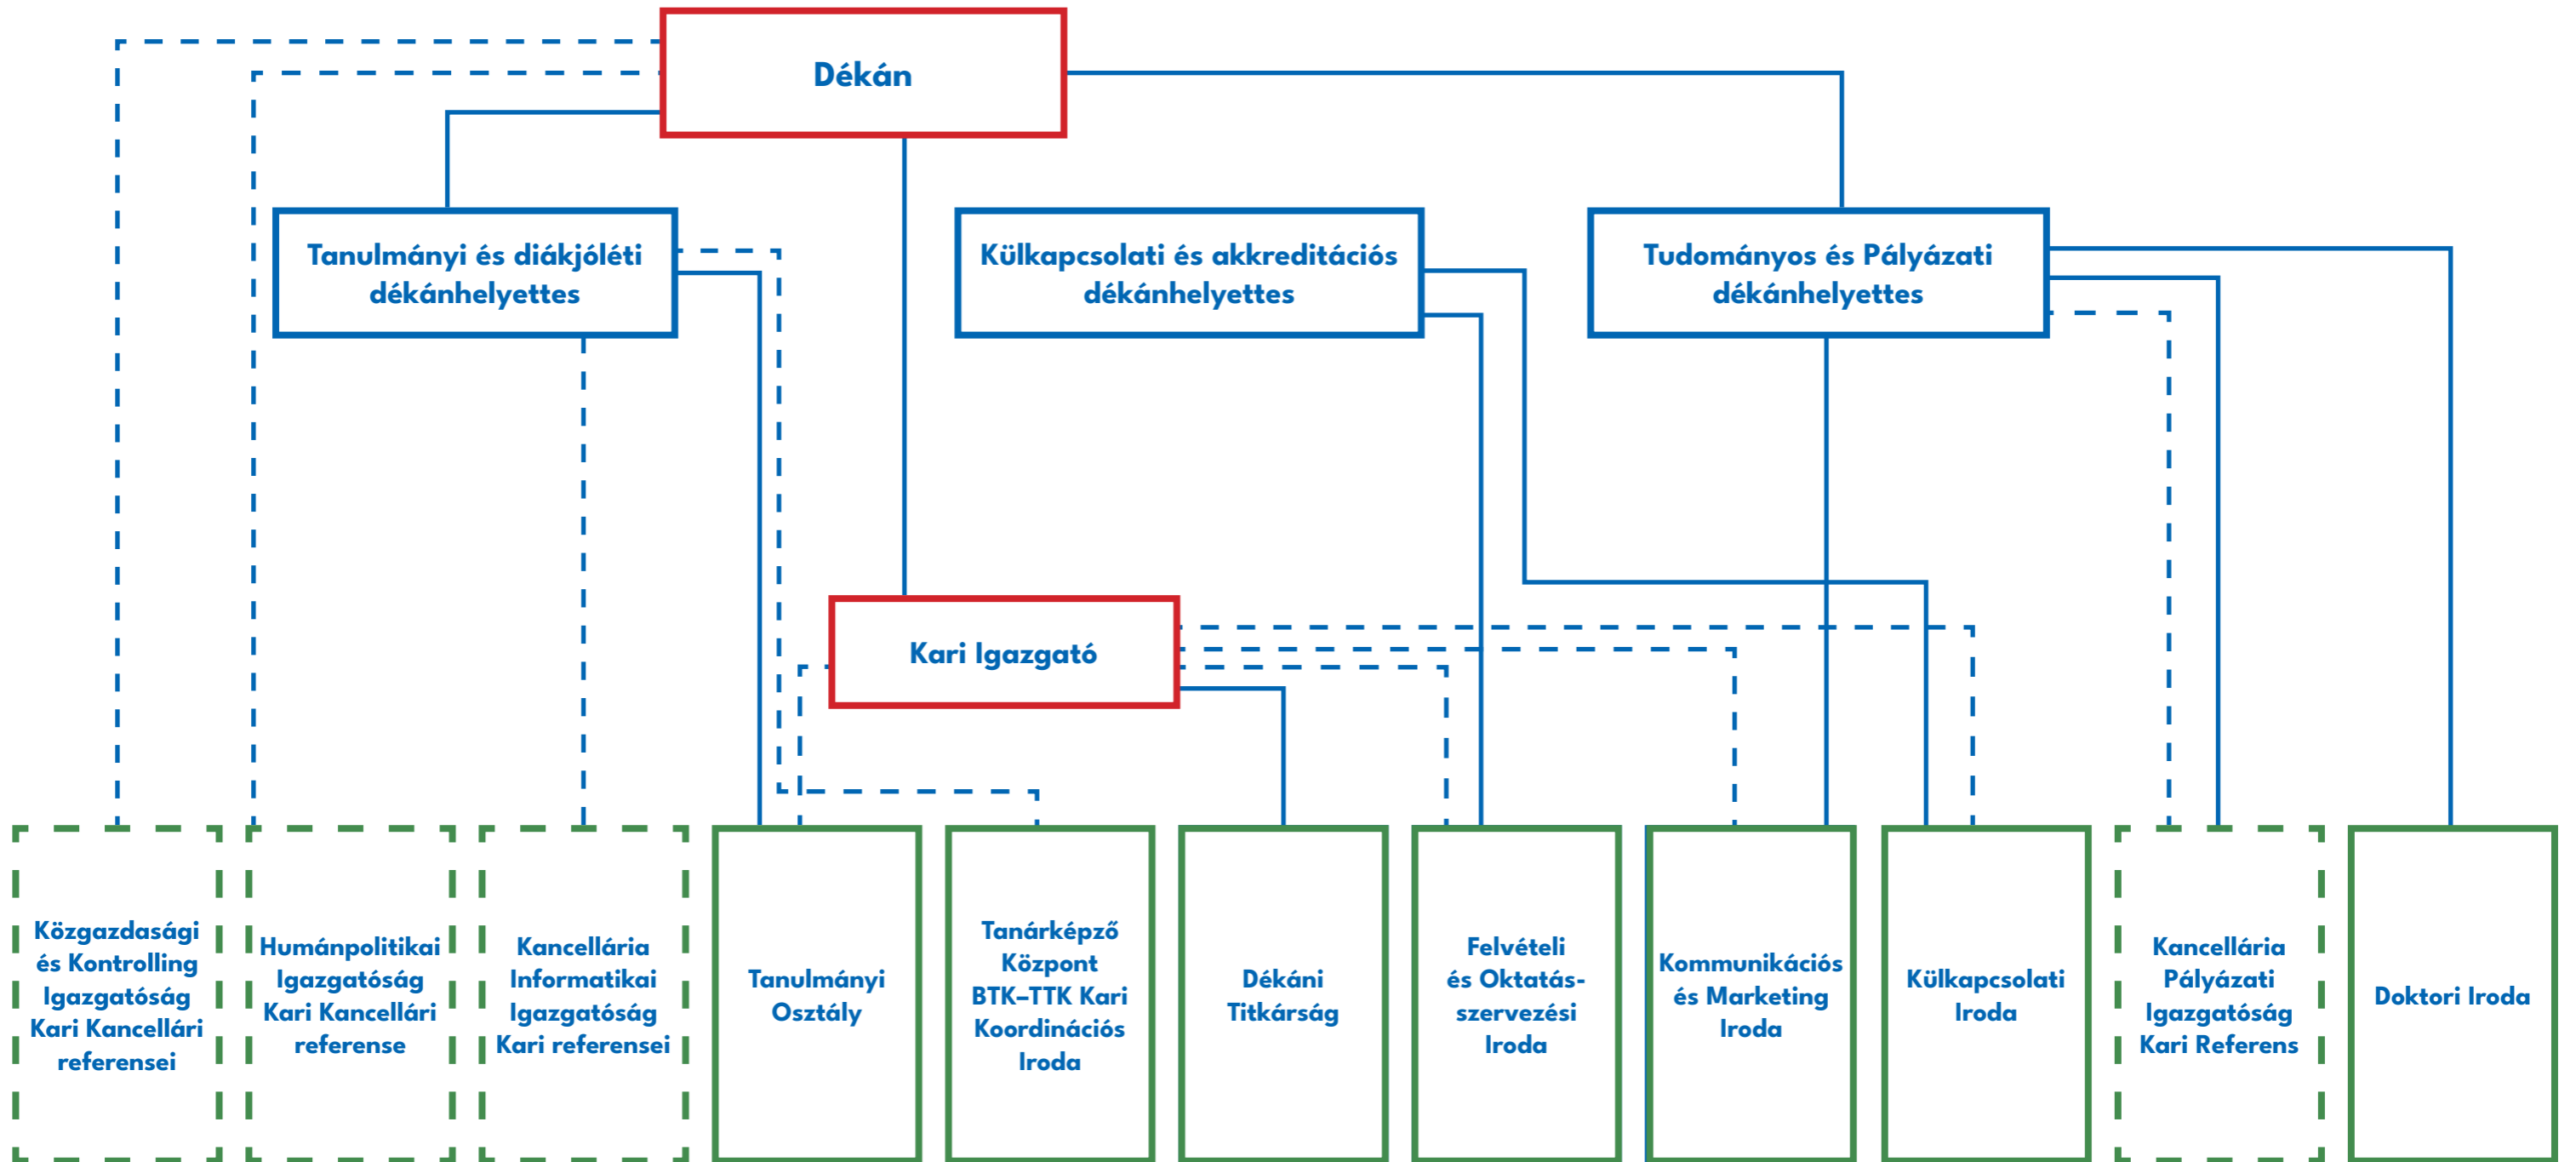

Bölcsészet- és Társadalomtudományi Kar Kari Hivatal Organogram

MAGYARÁZAT

Adminisztratív felügyelet: - - - - -

Szakmai felügyelet: _____

Kari Kancellári szervezeti egység: - - - - -

Kari Szervezeti egység: _____